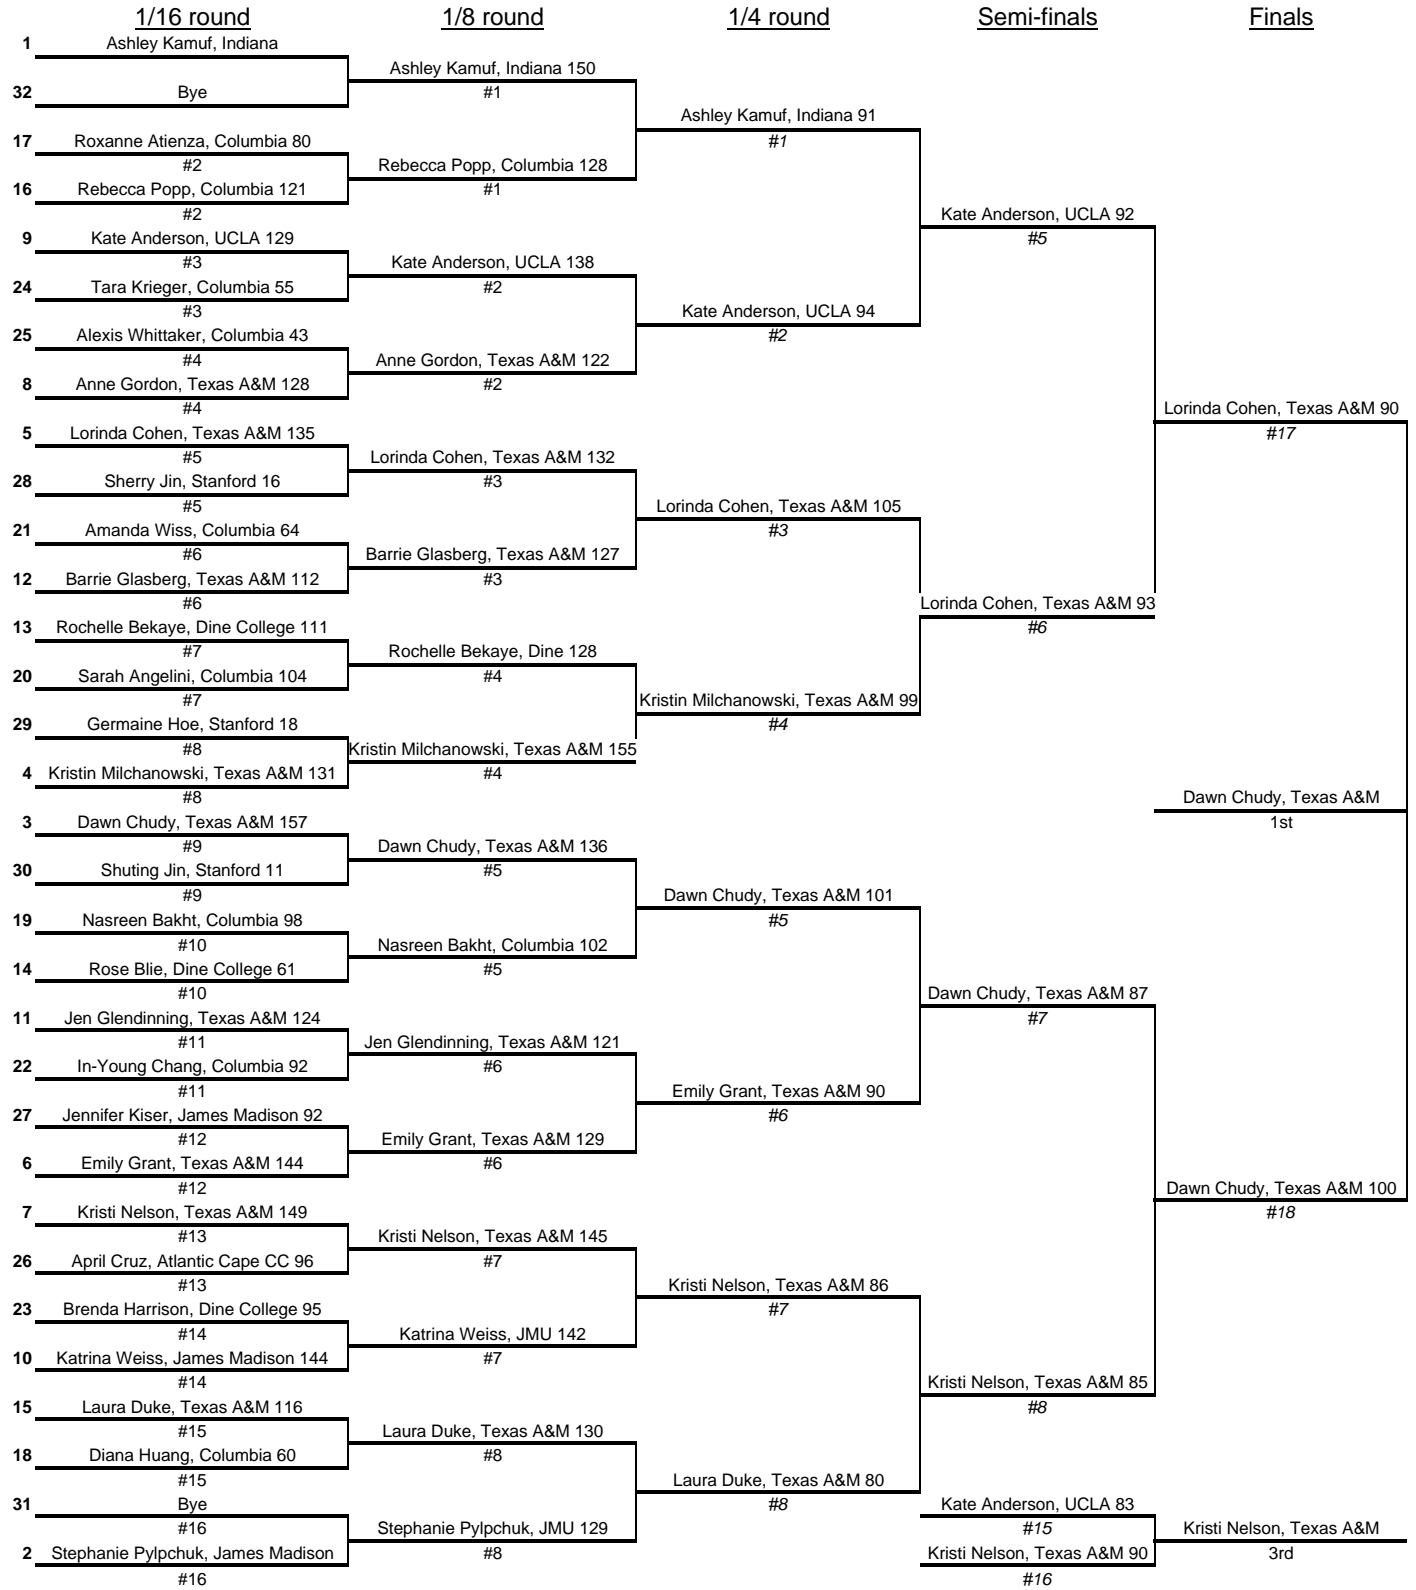

**Women's Recurve Elimination Bracket**

1 Dawn Chudy, Texas A&M	157	136	101	87	100
2 Lorinda Cohen, Texas A&M	135	132	105	93	90
3 Kristi Nelson, Texas A&M	149	145	86	85	90
4 Kate Anderson, UCLA	129	138	94	92	83
5 Kristin Milchanowski, Texas A&M	131	155	99		
6 Ashley Kamuf, Indiana	Bye	150	91		
7 Emily Grant, Texas A&M	144	129	90		
8 Laura Duke, Texas A&M	116	130	80		
9 Katrina Weiss, James Madison	144	142			
10 Stephanie Pylpchuk, James Madison	Bye	129			
11 Rebecca Popp, Columbia	121	128			
12 Rochelle Bekaye, Dine College	111	128			
13 Barrie Glasberg, Texas A&M	112	127			
14 Anne Gordon, Texas A&M	128	122			
15 Jen Glendinning, Texas A&M	124	121			
16 Nasreen Bakht, Columbia	98	102			
17 Sarah Angelini, Columbia	104				
18 April Cruz, Atlantic Cape CC	96				
19 Brenda Harrison, Dine College	95				
20 In-Young Chang, Columbia	92				
21 Jennifer Kiser, James Madison	92				
22 Roxanne Atienza, Columbia	80				
23 Amanda Wiss, Columbia	64				
24 Rose Blie, Dine College	61				
25 Diana Huang, Columbia	60				
26 Tara Krieger, Columbia	55				
27 Alexis Whittaker, Columbia	43				
28 Germaine Hoe, Stanford	18				
29 Sherry Jin, Stanford	16				
30 Shuting Jin, Stanford	11				